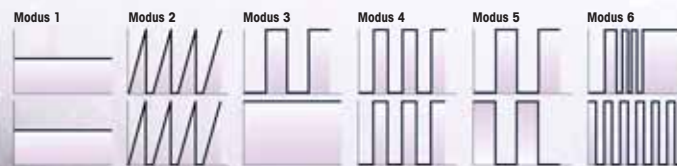

Výrobky: Rondo, Allegro, Triole.

Likvidace baterie popř. akumulátoru – baterie a akumulátor nepatří do domovního odpadu!

Jako spotřebitel jste na základě zákona povinni vracet použité baterie a akumulátory. Staré baterie a akumulátory můžete odevzdat také na veřejných sběrných místech ve Vaší obci nebo všude tam, kde se prodávají baterie odpovídajícího druhu.