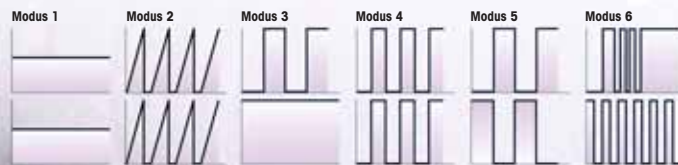

Výrobky: Rondo, Allegro, Triole.

Likvidace baterie popř. akumulátoru – baterie a akumulátor nepatří do domovního odpadu!

Jako spotřebitel jste na základě zákona povinni vracet použité baterie a akumulátory. Staré baterie a akumulátory můžete odevzdat také na veřejných sběrných místech ve Vaší obci nebo všude tam, kde se prodávají baterie odpovídajícího druhu.