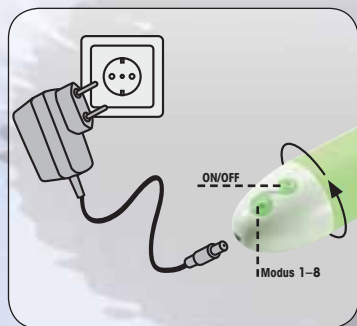

Použití U vibrátorů **Close2you**, které vyžadují baterie, vložte před použitím dvě mikro-baterie (přiložené).

Příhrádku na baterie vibrátoru **Close2you** lze otevřít stažením, popř. otočením uzávěru. Při vkládání baterií dbejte prosím bezpodmínečně na označení uvnitř příhrádky na baterie (+/-).

Jakmile jsou baterie vloženy a příhrádka na baterie je opět uzavřena, můžete vibrátor použít.

Výrobky: Flores, Harmonia, Legamento, Sinfonia a Opus.

U vibrátorů **Close2you**, které vyžadují akumulátor, musí být tento akumulátor před prvním použitím zcela nabitý.

Zapojte přiloženou nabíječku akumulátoru se síťovou zástrčkou do zásuvky. Tenký konektor vsuňte do spodní části rukojeti vibrátoru do příslušného otvoru. Doba nabíjení je cca 6 hodin.

Důležité. K nabíjení použijte výlučně přiloženou nabíječku!

Když je proces nabíjení ukončen, odstraňte nabíječku ze zásuvky a vibrátoru. Vibrátor je nyní schopen provozu 2 až 3 hodiny.

Výrobky: Rondo, Allegro, Triole.

U vibrátorů **Close2you** můžete stisknutím tlačítka pohodlně zvolit mezi osmi, popř. šesti různými vibračními módy (viz obrázek dole).

S různými intenzitami a rytmickými intervaly komponujete své zcela osobní (intimní) mistrovské dílo ...

Likvidace baterie popř. akumulátoru – baterie a akumulátor nepatří do domovního odpadu!

Jako spotřebitel jste na základě zákona povinni vracet použité baterie a akumulátory. Staré baterie a akumulátory můžete odevzdat také na veřejných sběrných místech ve Vaší obci nebo všude tam, kde se prodávají baterie odpovídajícího druhu.