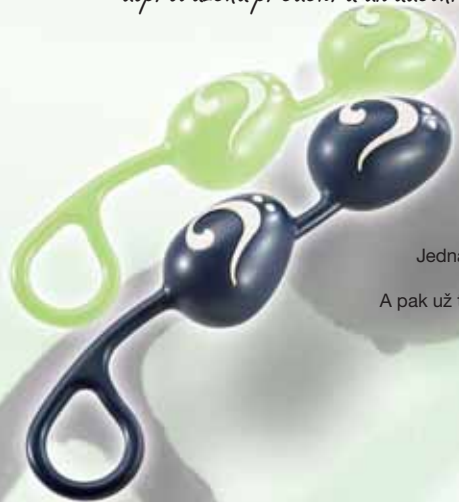

LOA (španělšky): *Krátká, instrumentálně doprovázená předehra divadelní hry*