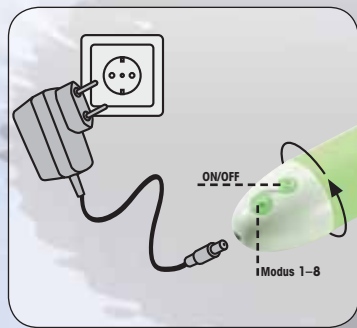

Použití U vibrátorů **Close2you**, které vyžadují baterie, vložte před použitím dvě mikro-baterie (přiložené).

Příhrádku na baterie vibrátoru **Close2you** lze otevřít stažením, popř. otočením uzávěru. Při vkládání baterií dbejte prosím bezpodmínečně na označení uvnitř příhrádky na baterie (+/-).

Jakmile jsou baterie vloženy a příhrádka na baterie je opět uzavřena, můžete vibrátor použít.

Výrobky: Flores, Harmonia, Legamento, Sinfonia a Opus.

U vibrátorů **Close2you**, které vyžadují akumulátor, musí být tento akumulátor před prvním použitím zcela nabitý.

Zapojte přiloženou nabíječku akumulátoru se síťovou zástrčkou do zásuvky. Tenký konektor vsuňte do spodní části rukojeti vibrátoru do příslušného otvoru. Doba nabíjení je cca 6 hodin.

Důležité. K nabíjení použijte výlučně přiloženou nabíječku!

Když je proces nabíjení ukončen, odstraňte nabíječku ze zásuvky a vibrátoru. Vibrátor je nyní schopen provozu 2 až 3 hodiny.

Výrobky: Rondo, Allegro, Triole.

U vibrátorů **Close2you** můžete stisknutím tlačítka pohodlně zvolit mezi osmi, popř. šesti různými vibračními módy (viz obrázek dole).

S různými intenzitami a rytmickými intervaly komponujete své zcela osobní (intimní) mistrovské dílo ...

Likvidace baterie popř. akumulátoru – baterie a akumulátor nepatří do domovního odpadu!

Jako spotřebitel jste na základě zákona povinni vracet použité baterie a akumulátory. Staré baterie a akumulátory můžete odevzdat také na veřejných sběrných místech ve Vaší obci nebo všude tam, kde se prodávají baterie odpovídajícího druhu.