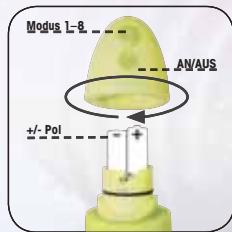

Anwendung Bei den **Close2you**-Vibratoren, die mit Batterien betrieben werden, legen Sie vor der Inbetriebnahme zwei Micro-Batterien (beiliegend) ein.

Das Batteriefach des **Close2you**-Vibrators lässt sich durch Abziehen bzw. Drehen der Verschlusskappe öffnen. Beim Batterieeinsetzen beachten Sie unbedingt die Kennzeichnung innen am Batteriefach (+ /-).

Sobald die Batterien eingelegt und das Batteriefach wieder verschlossen wurde, können Sie den Vibrator in Betrieb nehmen.

Artikel: Flores, Harmonia, Legamento, Sinfonia und Opus.