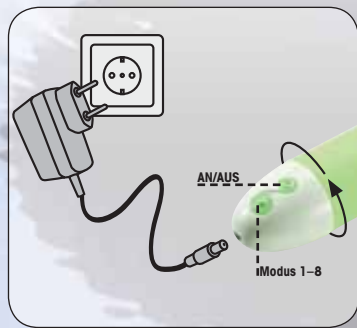

Bei den **Close2You**-Vibratoren, die mit einem eingebauten Akkumulator betrieben werden, muss dieser Akku vor der ersten Inbetriebnahme vollständig aufgeladen werden.

Dazu wird beiliegendes Akku-Ladegerät mit dem Netzstecker in die Steckdose gesteckt. Der schlanke Kontaktstecker wird unten am Griffende des Vibrators in die dafür vorgesehene Öffnung eingesteckt. Die Ladezeit beträgt ca. 6 Stunden.

WICHTIG: Zum Aufladen ausschließlich das beiliegende Ladegerät verwenden!

Ist der Aufladevorgang abgeschlossen, entfernen Sie das Aufladegerät von Steckdose und Vibrator. Der Vibrator ist jetzt für ca. 2 bis 3 Stunden betriebsbereit.

Artikel: Rondo, Allegro, Triole.

Bei den **Close2you**-Vibratoren können Sie bequem per Knopfdruck zwischen acht, bzw. sechs verschiedenen Vibrations-Modi wählen (siehe Grafiken unten).

Mit verschiedenen Intensitäten und rhythmischen Intervallen komponieren Sie so Ihr ganz persönliches (intimes) Meisterwerk ...