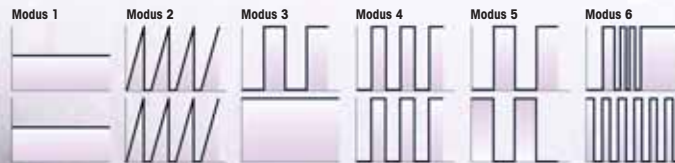

Artikel: Rondo, Allegro, Triole.

Batterie- bzw. Akku-Entsorgung – Batterien und Akkus gehören nicht in den Hausmüll!

Als Verbraucher sind Sie gesetzlich verpflichtet, gebrauchte Batterien und Akkus zurückzugeben. Sie können Ihre alten Batterien und Akkus bei den öffentlichen Sammelstellen in Ihrer Gemeinde oder überall dort abgeben, wo Batterien der betreffenden Art verkauft werden.