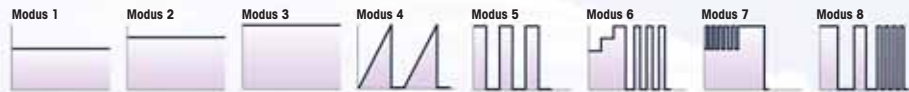

Artikel: Flores, Harmonia, Legamento, Sinfonia und Opus.