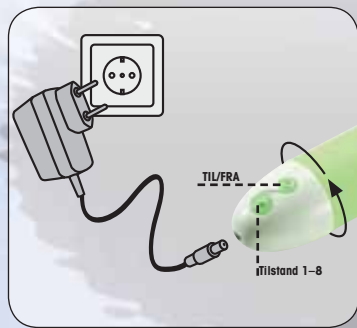

Ved de **Close2You**-vibratører, der bedrives med en indbygget akkumulator, skal denne akkumulator oplades fundstændigt før den første benyttelse.

Dertil puttes den vedlagte opladers stik til akkumulatoren i stikkontakten. Det slanke kontaktstik indsættes i vibratorens skaffende i den dertil beregnede åbning. Opladningstiden er på ca. 6 timer.

VIGTIGT: Brug udelukkende den vedlagte oplader til opladningen!

Når opladningen er afsluttet, tag da opladeren ud af stikkontakten og ud af vibratoren.

Vibratoren er nu klar til ca. 2 til 3 timers drift.

Artikler: Rondo, Allegro, Triole.

Ved **Close2you**-vibratørene kan De komfortabelt ved at trykke på en knap vælge imellem otte eller seks forskellige vibrations-modi (se grafik forneden).

Med forskellige intensitetsgrader og rytmiske intervaller komponerer De således Deres helt personlige (intime) mesterværk ...