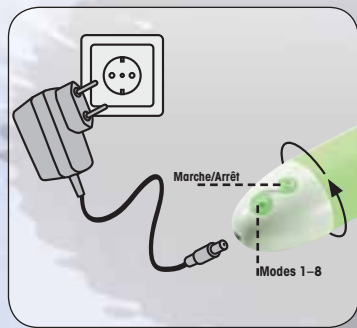

- Contenu : 150 ml

0621617 0000 Glissando (DE/IT/FR)

Utilisation Charger les vibromasseurs **Close2you** à piles avec deux micro batteries (incluses) avant de mettre en marche. Ouvrir le boîtier à piles du vibromasseur **Close2you** en retirant ou en dévissant le bouchon fermoir. Veiller à placer les piles conformément au marquage indiqué dans le boîtier (+ /-). Une fois les piles placées et le boîtier refermé, vous pouvez mettre le vibromasseur immédiatement en marche.

Articles : Flores, Harmonia, Legamento, Sinfonia and Opus.

Avant la première mise en marche du vibromasseur **Close2you** à accumulateur, ce dernier doit être entièrement chargé. Brancher la prise du chargeur d'accu au secteur. Enfoncer la fiche de contact dans la prise située en bas de la poignée du vibromasseur. Le chargement dure env. 6 heures.