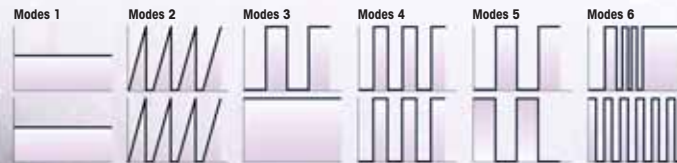

Articles : Rondo, Allegro, Triole.

Élimination des piles ou accus usagés – les piles et accus ne sont pas des ordures ménagères ! En tant que consommateur, vous êtes juridiquement tenu de donner les piles et accus usagés au recyclage.

Vous pouvez porter vos piles et accus usagés aux points de collecte publique de votre commune et partout où ces types de piles et accus sont vendus.