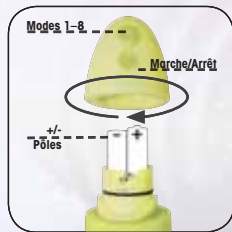

0568996 0000 Sinfonia Rose
0568988 0000 Sinfonia Nero

Vibromasseur **Opus**

Design anatomique parfait. Son avantage réside dans l'angle à 180° qui permet de toucher à coup sûr le point G.

- Taille : 16 cm, Ø 2,5-4 cm
- Matériau : silicone

0569020 0000 Opus Violetta
0569038 0000 Opus Rose

Boules **Rhapsodia**

Les balles vibrantes qui bougent à l'intérieur des boules assurent des pulsations stimulantes.

- Taille : 21,5 cm, Ø env. 2,5-3,5 cm
- Matériau : TPR

- Contenu : 150 ml

0621617 0000 Glissando (DE/IT/FR)

Utilisation Charger les vibromasseurs **Close2you** à piles avec deux micro batteries (incluses) avant de mettre en marche. Ouvrir le boîtier à piles du vibromasseur **Close2you** en retirant ou en dévissant le bouchon fermoir. Veiller à placer les piles conformément au marquage indiqué dans le boîtier (+ /-). Une fois les piles placées et le boîtier refermé, vous pouvez mettre le vibromasseur immédiatement en marche.