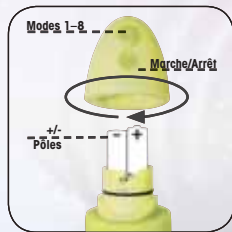

0568996 0000 Sinfonia Rose

0568988 0000 Sinfonia Nero

Vibromasseur **Opus**

Design anatomique parfait. Son avantage réside dans l'angle à 180° qui permet de toucher à coup sûr le point G.

- Taille : 16 cm, Ø 2,5-4 cm
- Matériau : silicone

0569020 0000 Opus Violetta

0569038 0000 Opus Rose

Boules **Rhapsodia**

Les balles vibrantes qui bougent à l'intérieur des boules assurent des pulsations stimulantes.

- Taille : 21,5 cm, Ø env. 2,5-3,5 cm
- Matériau : TPR

- Contenu : 150 ml

0621617 0000 Glissando (DE/IT/FR)

Utilisation Charger les vibromasseurs **Close2you** à piles avec deux micro batteries (incluses) avant de mettre en marche. Ouvrir le boîtier à piles du vibromasseur **Close2you** en retirant ou en dévissant le bouchon fermoir. Veiller à placer les piles conformément au marquage indiqué dans le boîtier (+ /-). Une fois les piles placées et le boîtier refermé, vous pouvez mettre le vibromasseur immédiatement en marche.