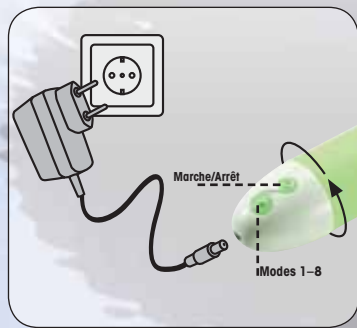

Avant la première mise en marche du vibromasseur **Close2you** à accumulateur, ce dernier doit être entièrement chargé. Brancher la prise du chargeur d'accu au secteur. Enfoncer la fiche de contact dans la prise située en bas de la poignée du vibromasseur. Le chargement dure env. 6 heures.

IMPORTANT : utiliser uniquement le chargeur ci-joint ! Une fois le chargement terminé, retirez les fiches du chargeur hors de la prise et du vibromasseur. Le vibromasseur est prêt à marcher pendant env. 2 ou 3 heures.

Articles : Rondo, Allegro, Triole.

Les vibromasseurs **Close2you** vous permettent de sélectionner aisément sur pression de bouton entre six et huit modes de vibration différents (voir graphismes ci-dessous). Vous pouvez composer votre chef d'œuvre (intime) personnel à différentes intensités et différents intervalles rythmiques...