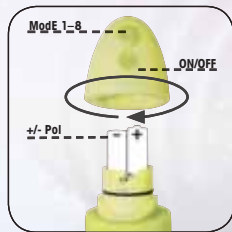

Applicazione Nei vibratori **Close2you** azionati a batteria, inserire due micro-batterie (fornite) prima della messa in esercizio. Lo scomparto batterie del vibratore **Close2you** si apre staccando o svitando il cappuccio di chiusura. Durante l'inserimento delle batterie, osservare tassativamente il contrassegno all'interno dello scomparto batterie (+ /-).

Dopo aver inserito le batterie e richiuso lo scomparto batterie, è possibile mettere in esercizio il vibratore.

Articoli: Flores, Harmonia, Legamento, Sinfonia and Opus.