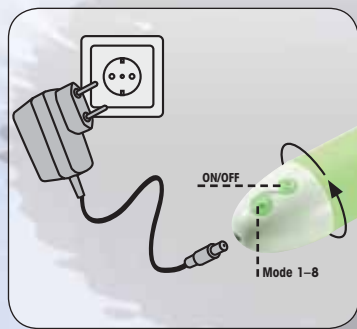

- Contenuto: 150 ml

0621617 0000 Glissando (DE/IT/FR)

Applicazione Nei vibratori **Close2you** azionati a batteria, inserire due micro-batterie (fornite) prima della messa in esercizio. Lo scomparto batterie del vibratore **Close2you** si apre staccando o svitando il cappuccio di chiusura. Durante l'inserimento delle batterie, osservare tassativamente il contrassegno all'interno dello scomparto batterie (+ /-).

Dopo aver inserito le batterie e richiuso lo scomparto batterie, è possibile mettere in esercizio il vibratore.

Articoli: Flores, Harmonia, Legamento, Sinfonia and Opus.

Nei vibratori **Close2You** azionati con una batteria integrata, ricaricare la batteria completamente prima della messa in esercizio. A tale proposito, inserire il caricabatterie nella presa mediante l'alimentatore. Lo spinotto di contatto piccolo viene inserito in basso all'estremità dell'impugnatura del vibratore nell'apposita apertura. Il tempo di ricarica è di ca. 6 ore.