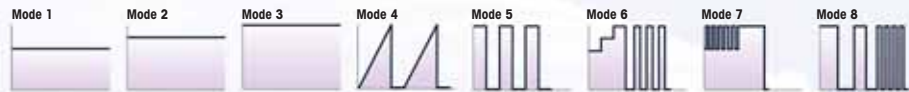

Articoli: Flores, Harmonia, Legamento, Sinfonia und Opus.