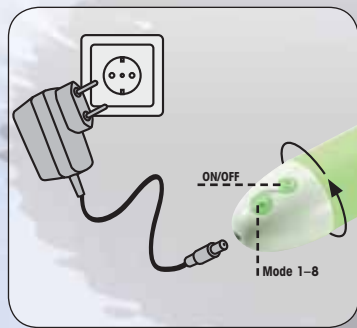

- Contenuto: 150 ml

0621617 0000 Glissando (DE/IT/FR)

Applicazione Nei vibratori **Close2you** azionati a batteria, inserire due micro-batterie (fornite) prima della messa in esercizio. Lo scomparto batterie del vibratore **Close2you** si apre staccando o svitando il cappuccio di chiusura. Durante l'inserimento delle batterie, osservare tassativamente il contrassegno all'interno dello scomparto batterie (+ /-).

Dopo aver inserito le batterie e richiuso lo scomparto batterie, è possibile mettere in esercizio il vibratore.

Articoli: Flores, Harmonia, Legamento, Sinfonia and Opus.

Nei vibratori **Close2You** azionati con una batteria integrata, ricaricare la batteria completamente prima della messa in esercizio. A tale proposito, inserire il caricabatterie nella presa mediante l'alimentatore. Lo spinotto di contatto piccolo viene inserito in basso all'estremità dell'impugnatura del vibratore nell'apposita apertura. Il tempo di ricarica è di ca. 6 ore.