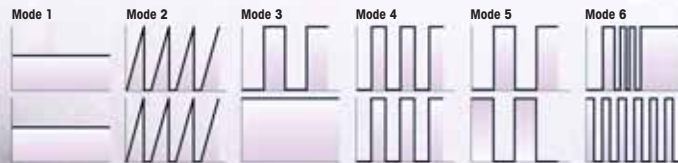

Articoli: Rondo, Allegro, Triole.

Smaltimento batterie - batterie e accumulatori non vanno smaltiti insieme ai rifiuti domestici!

L'utilizzatore ha l'obbligo di legge di restituire batterie e accumulatori consumati.

Batterie e accumulatori vecchi possono essere consegnati nei punti di raccolta pubblici del proprio comune, dove vengono vendute le batterie di quel tipo.