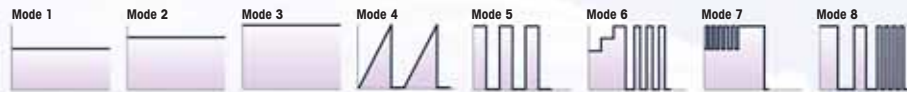

Articoli: Flores, Harmonia, Legamento, Sinfonia und Opus.