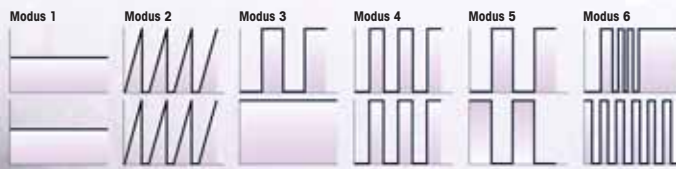

Artikelen: Rondo, Allegro, Triole.

Oplaadbare en niet-oplaadbare batterijen verwijderen – batterijen horen niet bij het huisvuil.

Als consument bent u bij de wet verplicht gebruikte batterijen te retourneren.

U kunt uw oude batterijen bij de publieke inzamelpunten in uw gemeente afgeven ofwel overal waar batterijen van die soort worden verkocht.