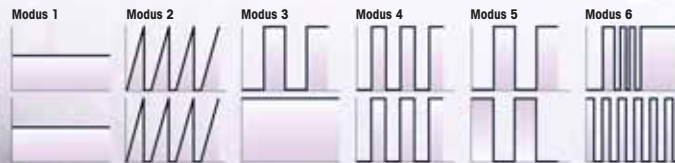

Artikelen: Rondo, Allegro, Triole.

Oplaadbare en niet-oplaadbare batterijen verwijderen – batterijen horen niet bij het huisvuil.

Als consument bent u bij de wet verplicht gebruikte batterijen te retourneren.

U kunt uw oude batterijen bij de publieke inzamelpunten in uw gemeente afgeven ofwel overal waar batterijen van die soort worden verkocht.