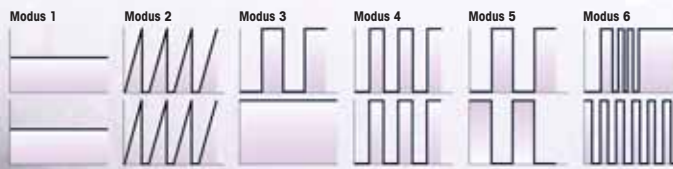

Artikelen: Rondo, Allegro, Triole.

Oplaadbare en niet-oplaadbare batterijen verwijderen – batterijen horen niet bij het huisvuil.

Als consument bent u bij de wet verplicht gebruikte batterijen te retourneren.

U kunt uw oude batterijen bij de publieke inzamelpunten in uw gemeente afgeven ofwel overal waar batterijen van die soort worden verkocht.