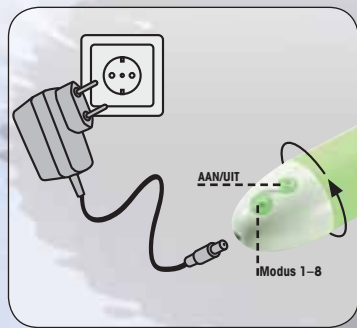

Bij de **Close2You** vibratoren die met een ingebouwde oplaadbare batterij worden gebruikt, moet deze vóór de eerste ingebruikname geheel worden geladen.

Daarvoor steekt u de stekker van het bijgevoegde acculaadapparaat in het stopcontact. De slanke contactstekker wordt onderaan het greepuiteinde van de vibrator in de daarvoor bestemde opening gestoken. De laadtijd bedraagt ca. 6 uur.

BELANGRIJK: gebruik voor het laden uitsluitend het bijgevoegde laadapparaat.

Als de batterij weer vol is, haalt u het laadapparaat van het stopcontact en de vibrator af.

De vibrator is nu voor ca. 2 tot 3 uur bedrijfsklaar.

Artikelen: Rondo, Allegro, Triole.

Bij de **Close2you** vibratoren kunt u met een druk op de knop gemakkelijk uit acht, resp. zes verschillende vibratiemodi kiezen (zie de onderstaande grafieken).

Mit verschillende intensiteiten en ritmische intervallen componeert u zo uw heel persoonlijke (intieme) meesterwerk ...